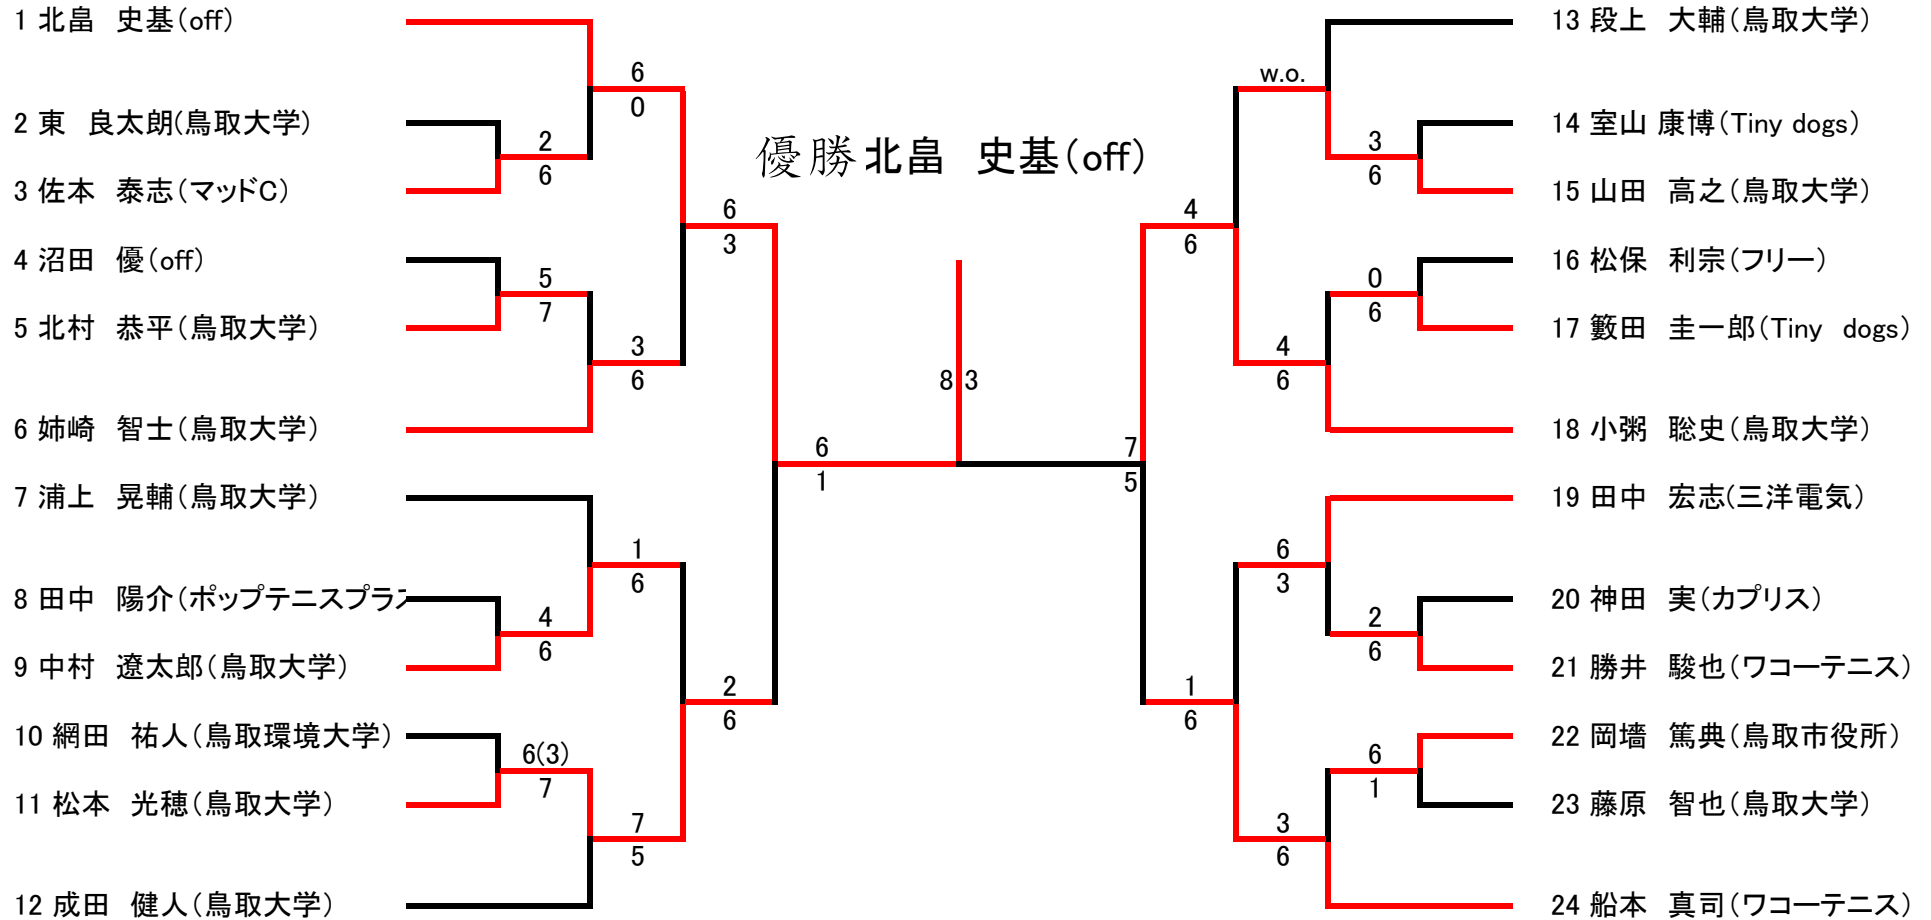

# Tottori University Open Tennis Tournament 2012

## ■ Men's Singles

シード順位

- 1 北畠 史基(off)
- 2 船本 真司(ワコーテニス)