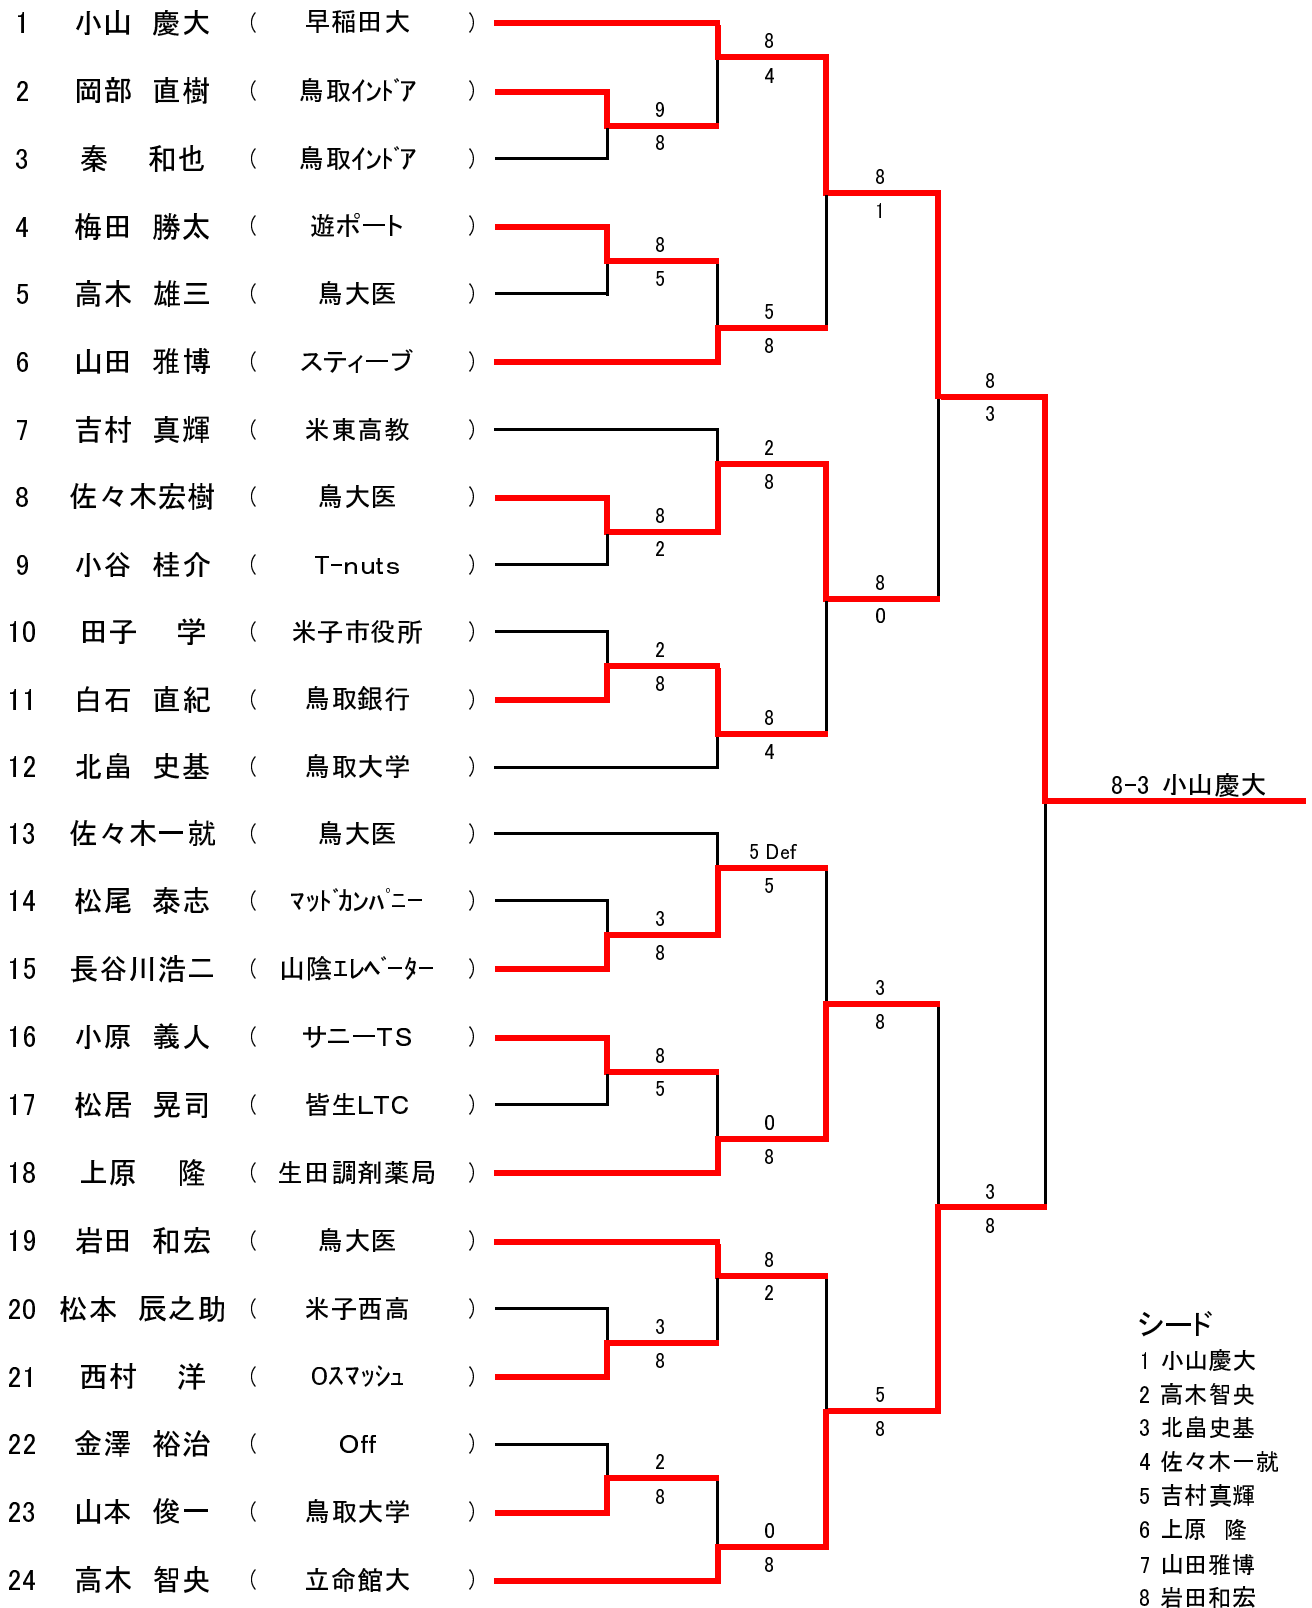

# 平成17年度 全日本テニス選手権大会 鳥取県予選会

ブロック予選

7月17日(日) 布勢コート

男 子				女 子			
1	大谷 弘志		8-2 山本 A	1	川崎 真智子		川崎 A
2	bye			2	bye		
3	勝井 俊也			3	bye		
4	山本 俊一			4	bye		
5	渡辺 仁		8-4 高木 B	5	柴田 佳子		8-4 柴田 B
6	高木 雄三			6	bye		
7	勝井 節朗			7	bye		
8	林 大地			8	影井 芳子		
9	石亀 通暁		8-1 白石 C	9	児島 希和		児島 C
10	bye			10	bye		
11	bye			11	bye		
12	白石 直樹			12	bye		
13	小谷 桂介		3-0ret 小谷 D	13	布 倫子		8-3 布 D
14	bye			14	bye		
15	高木 克憲			15	bye		
16	橋本 修			16	松居 美哉子		
17	和田 尚紀		8-0 岡部 E	17	角谷 直美		8-1 岡田 E
18	bye			18	岡田 友香		
19	高橋 雅樹			19	bye		
20	岡部 直樹			20	楠瀬 翔子		
21	高橋 弘樹		8-4 松本 F	21	出谷 千尋		WO 中原 F
22	bye			22	bye		
23	松本 辰之			23	bye		
24	山根 渉			24	中原 由香子		
25	金澤 裕治		8-0 金澤 G	25	長谷川 千晶		8-1 長谷川 G
26	bye			26	bye		
27	bye			27	bye		
28	田中 一			28	岡村 菜緒子		
29	梅田 勝太		8-4 梅田 H	29	中曾 真由美		8-1 猪上 H
30	bye			30	bye		
31	谷口 嘉隆			31	bye		
32	中島 信行			32	猪上 美代子		

平成17年度 全日本テニス選手権大会 鳥取県予選会  
 本戦 (男子) 7月18日 8時50分

平成17年度 全日本テニス選手権大会 鳥取県予選会  
 本戦（女子）

7月18日 8時50分