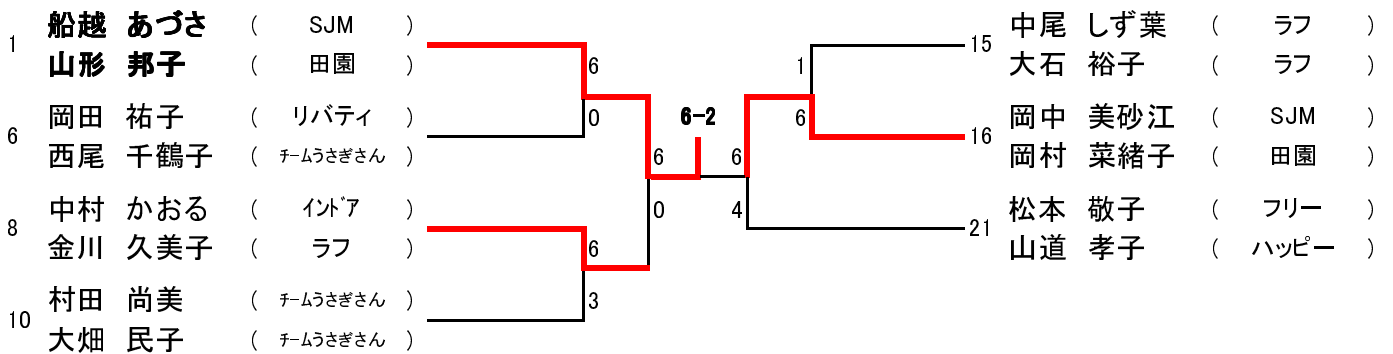

第24回鳥取市テニス協会会長杯大会

男子B級決勝トーナメント

女子B級決勝トーナメント

男子C級決勝トーナメント

第24回鳥取市テニス協会会長杯大会

女子C級

■決勝リーグ

		山下・原	浜本・田中	山根・松森	吉田・伊藤	勝 敗	順 位
1	山下 千種 (ラフ) 原 光子 (フリー)		7-6	6-1	6-4	3勝0敗	1位
2	浜本 良恵 (らん) 田中 祐美子 (インドア)	6-7		6-0	1-6	1勝2敗	3位
3	山根 美穂 (鳥取大) 松森 はるか (鳥取大)	1-6	0-6		0-6	0勝3敗	4位
4	吉田 絵梨子 (鳥取大) 伊藤 奈保子 (鳥取大)	4-6	6-1	6-0		2勝1敗	2位