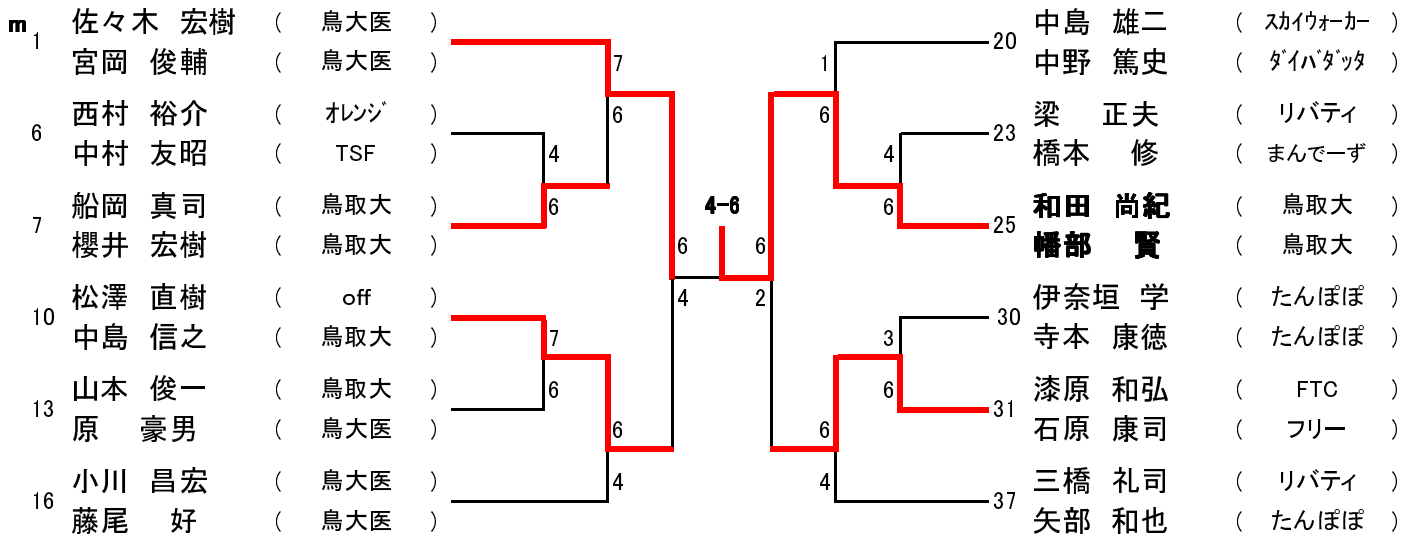

第24回鳥取市テニス協会会長杯大会

男子B級決勝トーナメント

女子B級決勝トーナメント

男子C級決勝トーナメント

第24回鳥取市テニス協会会長杯大会

女子C級

■決勝リーグ

		山下・原	浜本・田中	山根・松森	吉田・伊藤	勝 敗	順 位
1	山下 千種 (ラフ) 原 光子 (フリー)		7-6	6-1	6-4	3勝0敗	1位
2	浜本 良恵 (らん) 田中 祐美子 (インドア)	6-7		6-0	1-6	1勝2敗	3位
3	山根 美穂 (鳥取大) 松森 はるか (鳥取大)	1-6	0-6		0-6	0勝3敗	4位
4	吉田 絵梨子 (鳥取大) 伊藤 奈保子 (鳥取大)	4-6	6-1	6-0		2勝1敗	2位